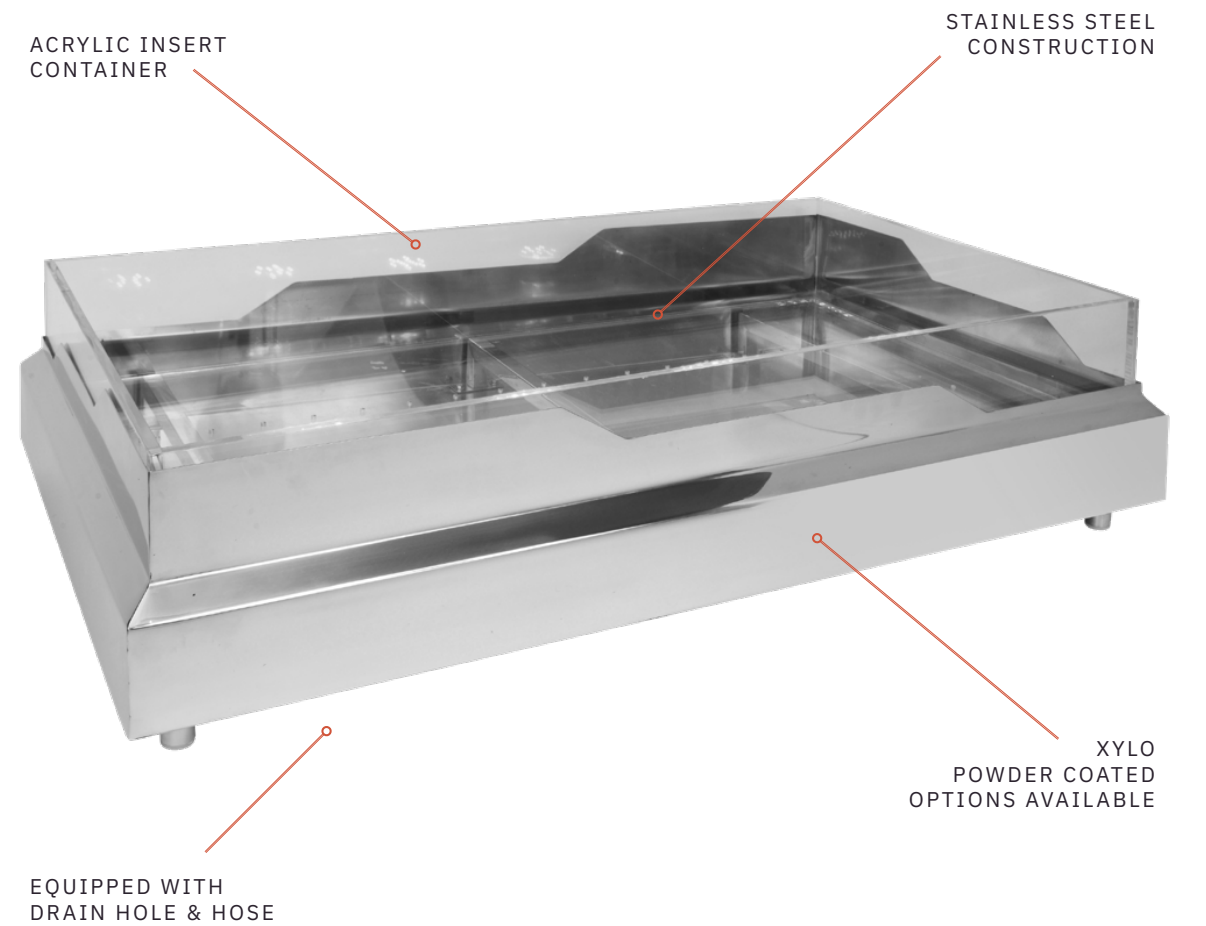

TOTALLY COOL BUFFET SERVERS

Stainless Steel Pan 8 Qt.	9080	9080MB	9080RZ	9080CP	9080RD
Porcelain Pan 8 Qt.	9085	9085MB	9085RZ	9085CP	9085RD

ELEGANT DISPLAY
RAW BAR RECTANGLE
FEATURES

WINE STAND & ICE BUCKETS