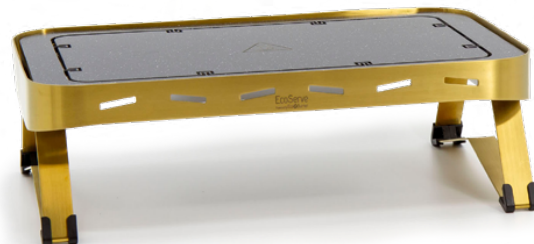

GOLD PVD
#EB15317