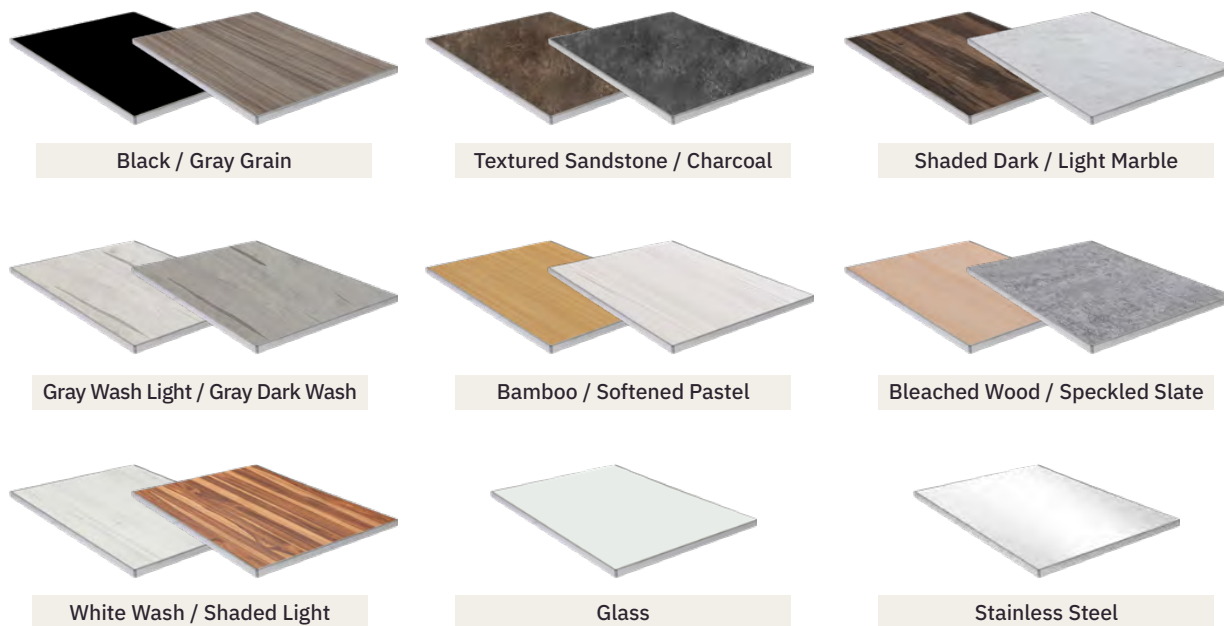

XYLO TABLE COLOR OPTIONS

THE HUB DISPLAY TILES

DROP-IN
Reversible Display Tiles

High Mobility

REVERSIBLE DISPLAY TILE COLOR OPTIONS

Reversible, Versatile, Protected.

TILE OPTIONS & FEATURES:

1 Tile